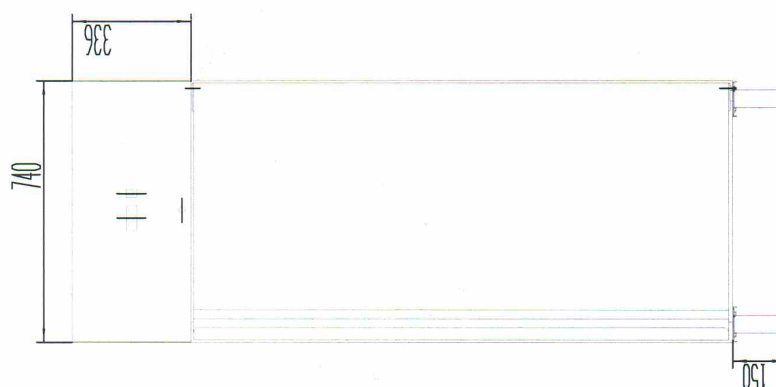

Technický list

Technický výkres

Skříň chladicí GN 685 l nerezová prosklená

Model	Sap kód	00013349
MN 700G	Skupina artiklů	Skříňe chladicí a mrazicí