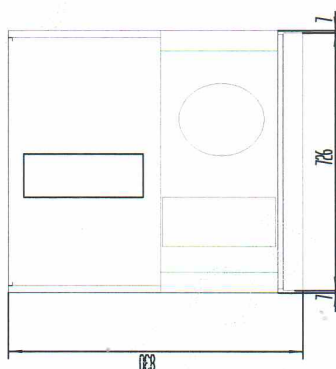

Technický list

Technický výkres

Skříň chladicí GN 685 l nerezová prosklená

Model	Sap kód	00013349
MN 700G	Skupina artiklů	Skříňe chladicí a mrazicí