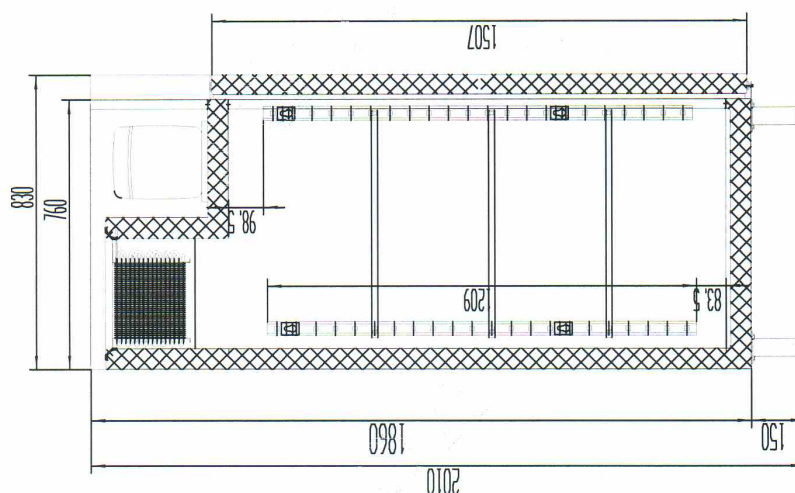

Technický list

Technický výkres

Skříň chladicí GN 685 l nerezová prosklená

Model	Sap kód	00013349
MN 700G	Skupina artiklů	Skříňe chladicí a mrazicí